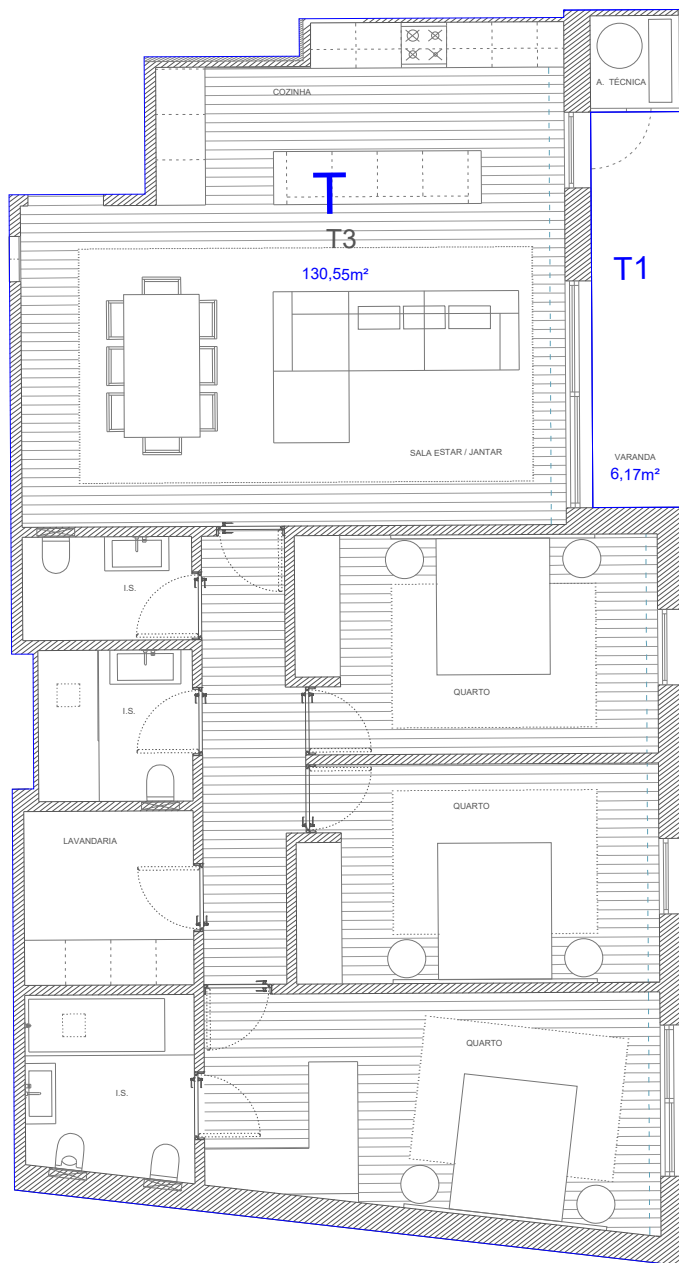

HABITAÇÃO
DISPOSIÇÃO NA PLANTA DO PISO 2
SEM ESCALA

HABITAÇÃO
PLANTA PARCIAL DO PISO 2
Escala: 1:100

PLANTA DA CAVE
DISPOSIÇÃO EM PLANTA
SEM ESCALA

GARAGEM
PLANTA PARCIAL DA CAVE
Escala: 1:100

TIPOLOGIA T3 FRACÇÃO T

Os elementos constantes deste documento são meramente indicativos e não têm carácter contratual
As áreas brutas são medidas pelo perímetro exterior das paredes exteriores e correspondem à superfície edificada nos diversos níveis ou pisos.
A área total da fracção apresentada inclui a área bruta da habitação e a área bruta das varandas (a existirem)
As áreas mencionadas são obtidas através da medição em projecto e podem em fase de obra estar sujeitas a alterações.