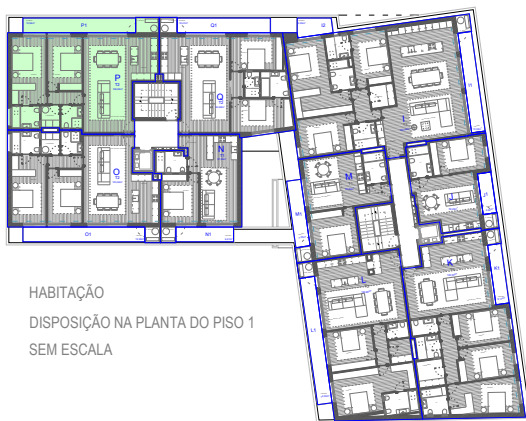

HABITAÇÃO
 PLANTA PARCIAL DO PISO 1
 Escala: 1:100

HABITAÇÃO
 DISPOSIÇÃO NA PLANTA DO PISO 1
 SEM ESCALA

PLANTA DA CAVE
 DISPOSIÇÃO EM PLANTA
 SEM ESCALA

GARAGEM
 PLANTA PARCIAL DA CAVE
 Escala: 1:100

TIPOLOGIA T2
FRACÇÃO P

Os elementos constantes deste documento são meramente indicativos e não têm carácter contratual
 As áreas brutas são medidas pelo perímetro exterior das paredes exteriores e correspondem à superfície edificada nos diversos níveis ou pisos.
 A área total da fracção apresentada inclui a área bruta da habitação e a área bruta das varandas (a existirem)
 As áreas mencionadas são obtidas através da medição em projecto e podem em fase de obra estar sujeitas a alterações.