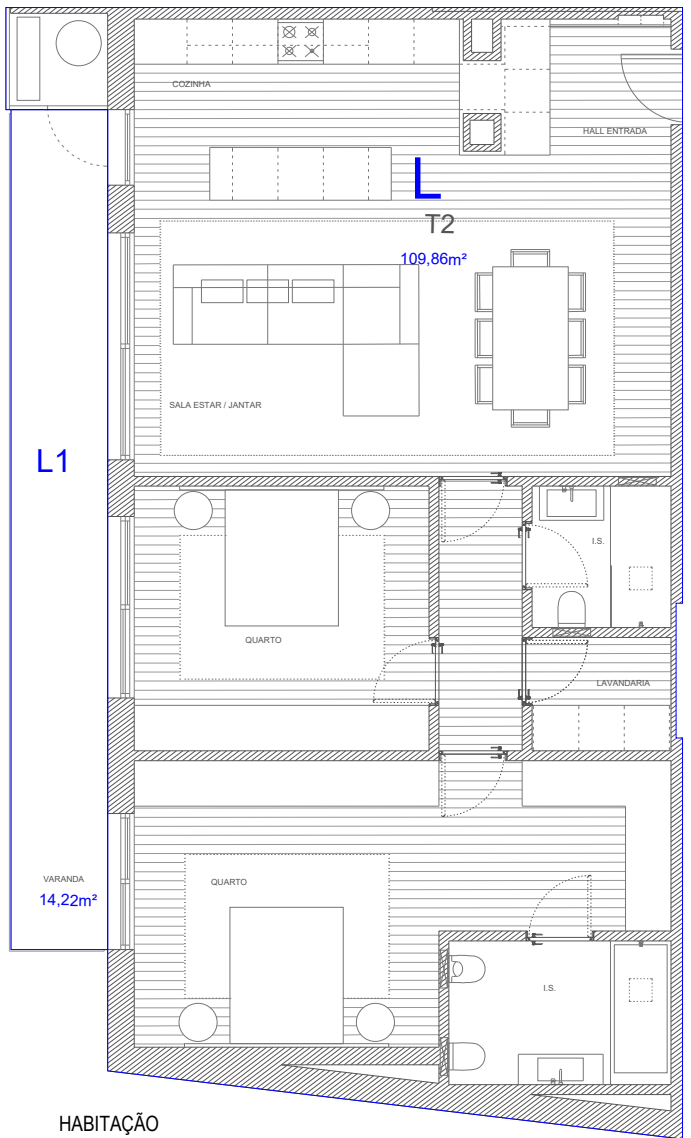

HABITAÇÃO
DISPOSIÇÃO NA PLANTA DO PISO 1
SEM ESCALA

HABITAÇÃO
PLANTA PARCIAL DO PISO 1
Escala: 1:100

GARAGEM
PLANTA PARCIAL DA CAVE
Escala: 1:100

PLANTA DA CAVE
DISPOSIÇÃO EM PLANTA
SEM ESCALA

TIPOLOGIA T2 FRACÇÃO L

Os elementos constantes deste documento são meramente indicativos e não têm carácter contratual
As áreas brutas são medidas pelo perímetro exterior das paredes exteriores e correspondem à superfície edificada nos diversos níveis ou pisos.
A área total da fracção apresentada inclui a área bruta da habitação e a área bruta das varandas (a existirem)
As áreas mencionadas são obtidas através da medição em projecto e podem em fase de obra estar sujeitas a alterações.