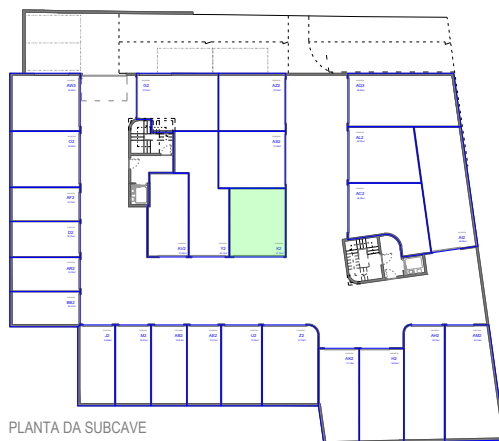

HABITAÇÃO
DISPOSIÇÃO NA PLANTA DO PISO 1
SEM ESCALA

HABITAÇÃO
PLANTA PARCIAL DO PISO 1
Escala: 1:100

PLANTA DA SUBCAVE
DISPOSIÇÃO EM PLANTA
SEM ESCALA

GARAGEM
PLANTA PARCIAL DA SUBCAVE
Escala: 1:100

TIPOLOGIA T3 FRACÇÃO K

Os elementos constantes deste documento são meramente indicativos e não têm carácter contratual
As áreas brutas são medidas pelo perímetro exterior das paredes exteriores e correspondem à superfície edificada nos diversos níveis ou pisos.
A área total da fracção apresentada inclui a área bruta da habitação e a área bruta das varandas (a existirem)
As áreas mencionadas são obtidas através da medição em projecto e podem em fase de obra estar sujeitas a alterações.