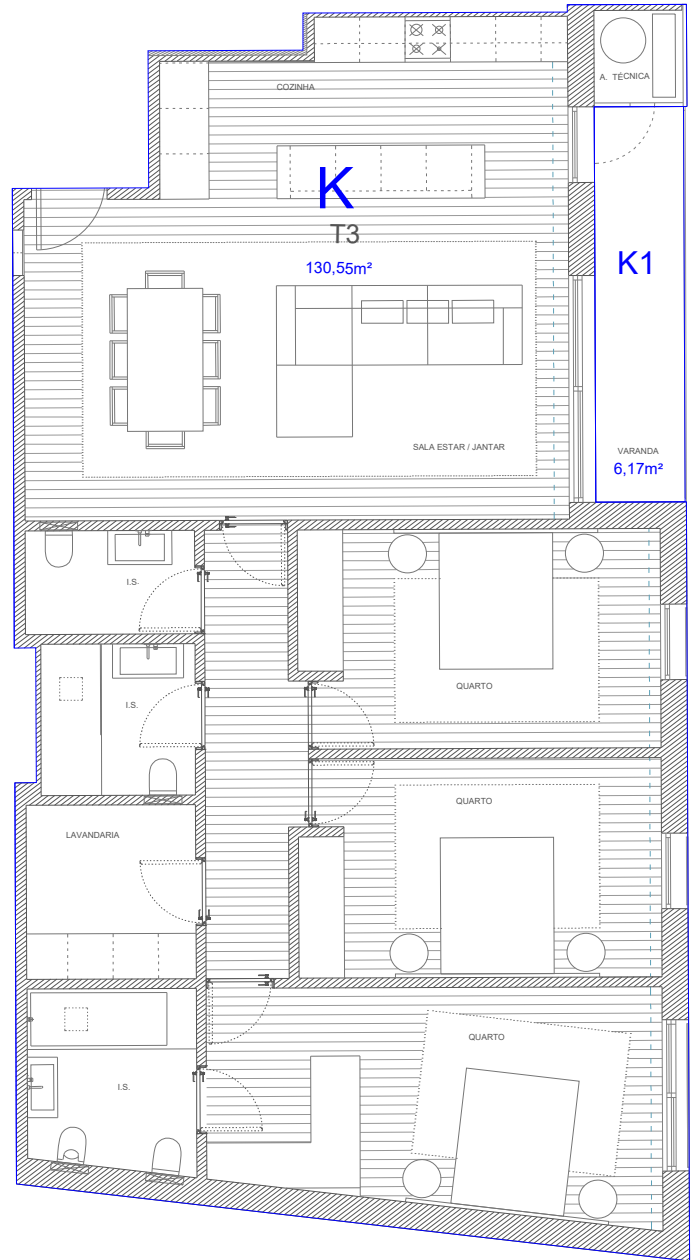

HABITAÇÃO
DISPOSIÇÃO NA PLANTA DO PISO 1
SEM ESCALA

HABITAÇÃO
PLANTA PARCIAL DO PISO 1
Escala: 1:100

PLANTA DA SUBCAVE
DISPOSIÇÃO EM PLANTA
SEM ESCALA

GARAGEM
PLANTA PARCIAL DA SUBCAVE
Escala: 1:100

TIPOLOGIA T3 FRACÇÃO K

Os elementos constantes deste documento são meramente indicativos e não têm carácter contratual
As áreas brutas são medidas pelo perímetro exterior das paredes exteriores e correspondem à superfície edificada nos diversos níveis ou pisos.
A área total da fracção apresentada inclui a área bruta da habitação e a área bruta das varandas (a existirem)
As áreas mencionadas são obtidas através da medição em projecto e podem em fase de obra estar sujeitas a alterações.