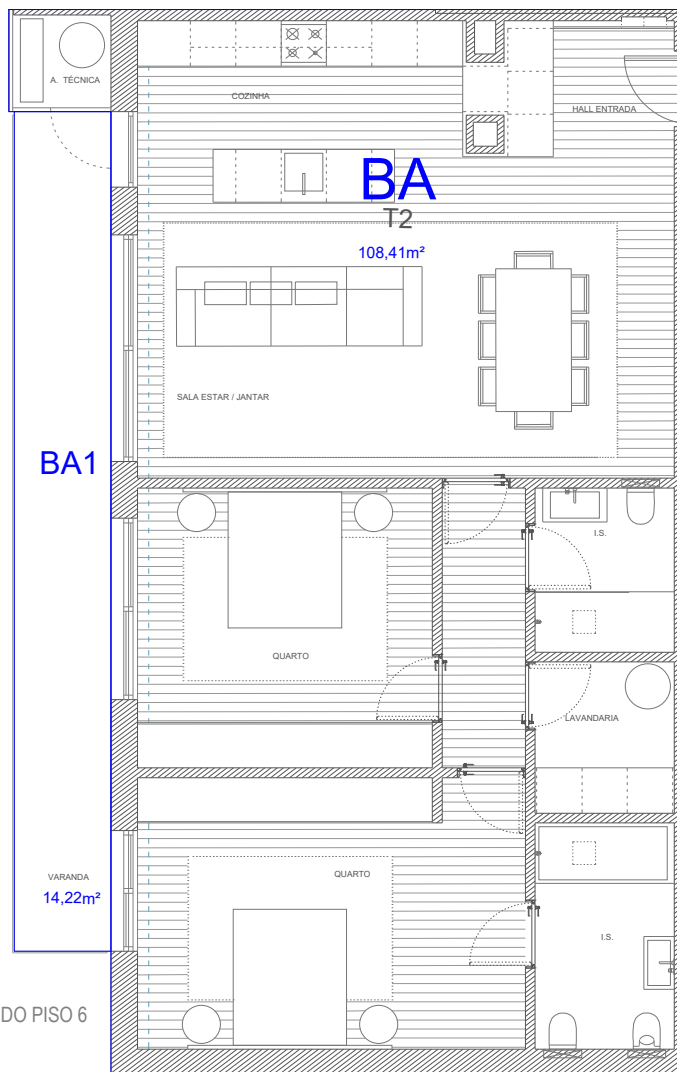

HABITAÇÃO
DISPOSIÇÃO NA PLANTA DO PISO 6
SEM ESCALA

HABITAÇÃO
PLANTA PARCIAL DO PISO 6
Escala: 1:100

PLANTA DA CAVE
DISPOSIÇÃO EM PLANTA
SEM ESCALA

GARAGEM
PLANTA PARCIAL DA CAVE
Escala: 1:100

TIPOLOGIA T2 FRACÇÃO BA

Os elementos constantes deste documento são meramente indicativos e não têm carácter contratual
As áreas brutas são medidas pelo perímetro exterior das paredes exteriores e correspondem à superfície edificada nos diversos níveis ou pisos.
A área total da fracção apresentada inclui a área bruta da habitação e a área bruta das varandas (a existirem)
As áreas mencionadas são obtidas através da medição em projecto e podem em fase de obra estar sujeitas a alterações.