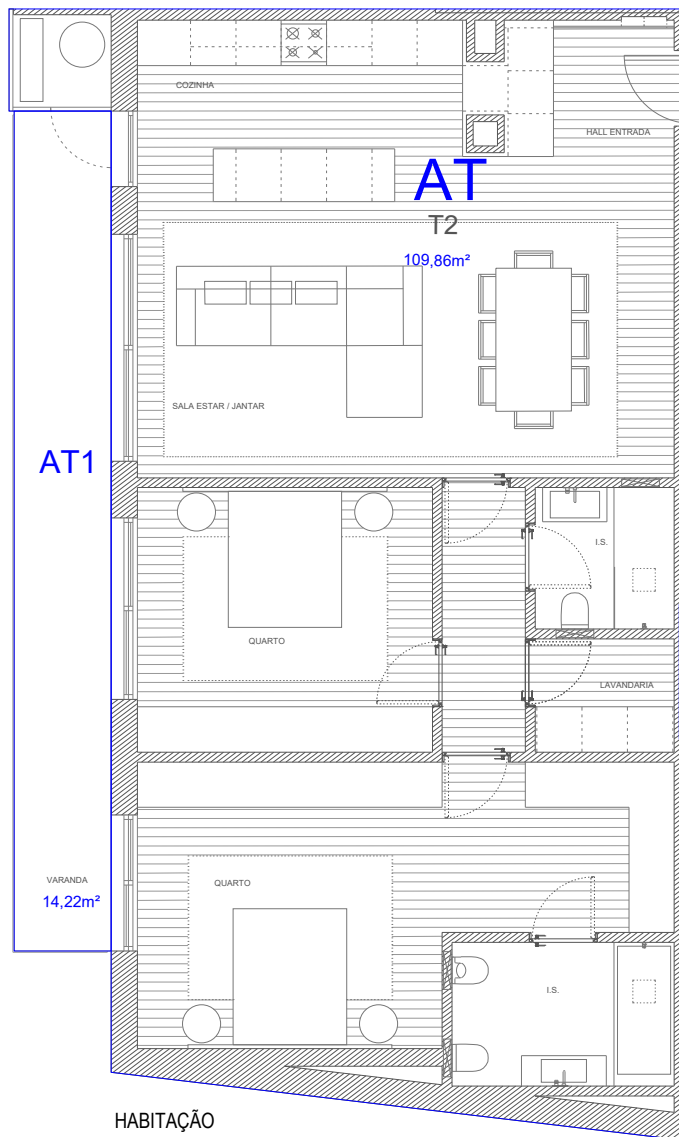

HABITAÇÃO  
DISPOSIÇÃO NA PLANTA DO PISO 5  
SEM ESCALA

GARAGEM  
PLANTA PARCIAL DA CAVE  
Escala: 1:100

HABITAÇÃO  
PLANTA PARCIAL DO PISO 5  
Escala: 1:100

PLANTA DA CAVE  
DISPOSIÇÃO EM PLANTA  
SEM ESCALA

## TIPOLOGIA T2 FRACÇÃO AT

Os elementos constantes deste documento são meramente indicativos e não têm carácter contratual  
As áreas brutas são medidas pelo perímetro exterior das paredes exteriores e correspondem à superfície edificada nos diversos níveis ou pisos.  
A área total da fracção apresentada inclui a área bruta da habitação e a área bruta das varandas (a existirem)  
As áreas mencionadas são obtidas através da medição em projecto e podem em fase de obra estar sujeitas a alterações.